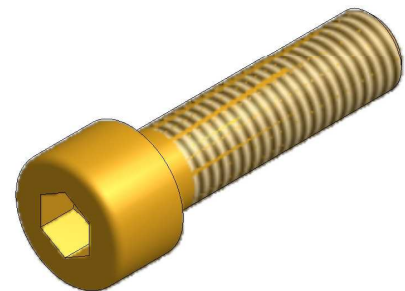

DADO - NUT

VITE TE - SCREW TE

RONDELLA PIANA - FLAT WASHER

VITE TB - SCREW TB

RONDELLA SVASATA - FLARED WASHER

VITE TCEI - SCREW TCEI

VITE TS - SCREW TS